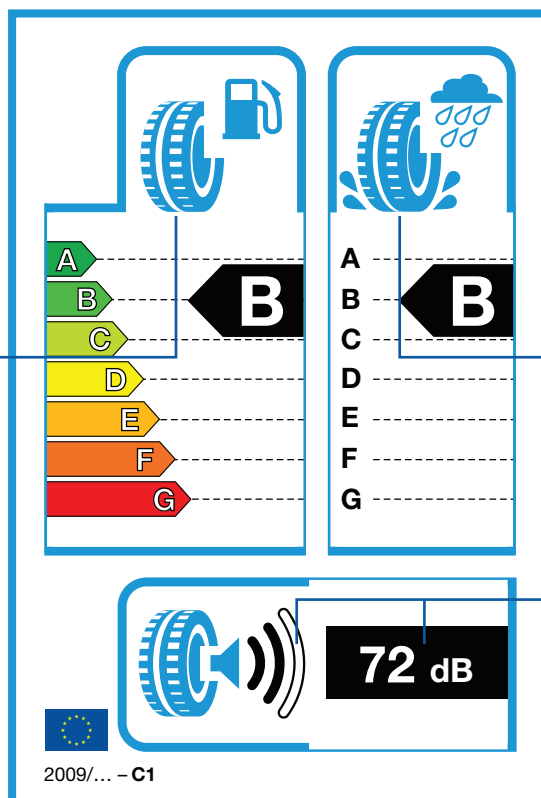

Vanaf november 2012 is een standaard bandenlabel voor heel Europa verplicht.

Dit bandenlabel is gebaseerd op drie criteria over milieu- en veiligheidskarakteristieken van een band, met als doel toenemende verkeersveiligheid en het reduceren van brandstofverbruik.

Brandstofefficiëntie/rolweerstand

- A–G: Laag tot hoger brandstofverbruik
- D: Niet gebruikt

Grip op nat wegdek/remprestaties

- A–G: Korte tot langere remafstand in natte omstandigheden
- D, G: Niet gebruikt

Rolgeluidsemissie/extern geluid

- Gemeten in dB
- Opgedeeld in drie groepen

Deze illustratie laat een typisch EU bandenlabel zien; de getoonde labels in iedere categorie zijn alleen ter illustratie.